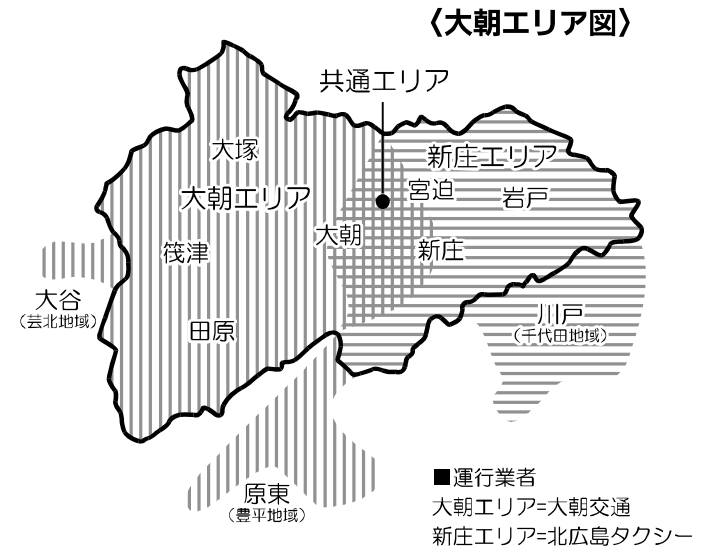

※あくまでも時間は目安です。予約が無い場合は運行しません。

ホープタクシー大朝運行目安表

大朝エリア					新庄エリア			
大谷	大朝	新庄	原東		川戸	新庄	岩戸・宮迫	大朝
	7:00			7:40	7:00			7:30
				8:30				8:00
				8:40				9:00
				9:50				10:40
				10:00				10:50
				12:10				12:20
				12:20				12:30
				14:10				14:00
				14:20				14:10
				16:30				15:50
				16:40				16:00
				18:00				17:40
								17:20
								17:00

※大朝エリアの「大朝」には田原・筏津・大塚を含みます。